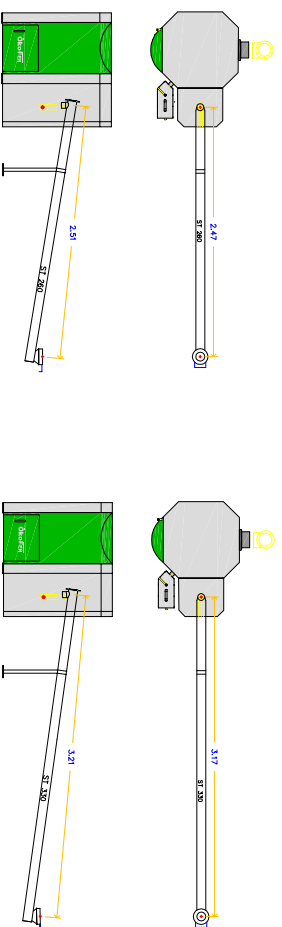

tornillo sinfin

siló textil

accesorios

boca STORZ

regulador de pellets solo para sistemas de subcion

posiciones permitidas sinfin de alimentacion

ABREGO INGENIERIA
C/ JUAN XXIII 17 39300 TORRELAVEGA
CANTABRIA
Tlf 942082399
emanatecon@okofen.es

plano:
tornillo sinfin

formato:
A2

version:
V.1.1

ÖKOFEN
CALDERACION CON PELLETS