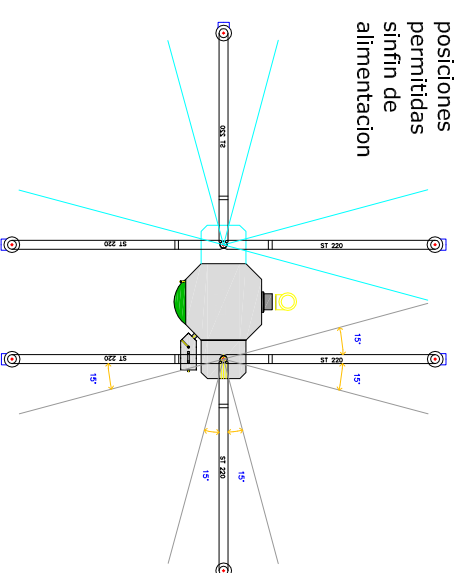

tornillo sinfin

siló textil

accesorios

boca STORZ

regulador de pellets solo para sistemas de subcion

posiciones permitidas sinfin de alimentacion

ABREGO INGENIERIA
C/ JUAN XXIII 17 39300 TORRELAVEGA
CANTABRIA
Tlf 942082399
emanatecon@okofen.es

plano:
tornillo sinfin

formato:
A2

version:
V.1.1

ÖKOFEN
CALDERACION CON PELLETS