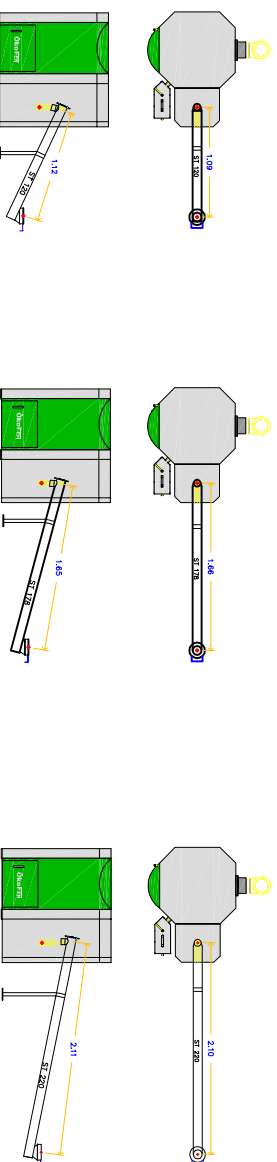

tornillo sinfin

siló textil

accesorios

boca STORZ

regulador de pellets solo para sistemas de subcion

posiciones permitidas sinfin de alimentacion

ABREGO INGENIERIA
C/ JUAN XXIII 17 39300 TORRELAVEGA
CANTABRIA
Tlf 942082399
emanatecon@okofen.es

plano:
tornillo sinfin

formato:
A2

version:
V.1.1

ÖKOFEN
CALDERACION CON PELLETS