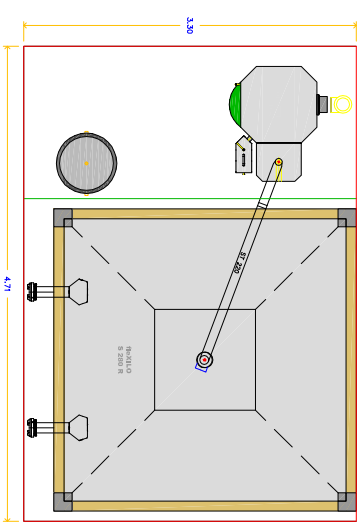

PE20 ST178 S190H

PE20 ST178 S220H

PE20 ST178 S2822H

PE20 ST220 S280R

PE20 ST178 S160H

PE20 ST220 S220H

PE20 ST220 S2822H

PE20 ST220 S2822H

ABREGO INGENIERIA
 C/ JUAN XXIII 17 38300 TORRELAVEGA
 CAUTABRÍA
 Tlf 942082399
 emanecon@okofen.es

plano:
 esquema
 replanteos

formato:

 A2

version:
 V.1.1

ÖKOFEN
 CALDERACION CON PELLETS