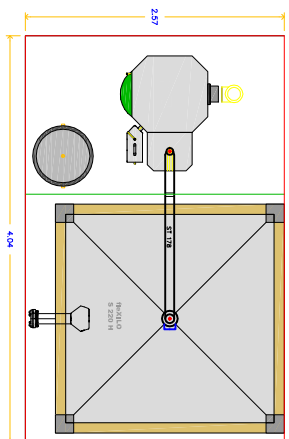

PE20 ST178 S190H

PE20 ST178 S220H

PE20 ST178 S2822H

PE20 ST220 S280R

PE20 ST178 S160H

PE20 ST220 S220H

PE20 ST220 S2822H

PE20 ST220 S2822H

ABREGO INGENIERIA
 C/ JUAN XXIII 17 38300 TORRELAVEGA
 CAUTABRÍA
 Tlf 942082399
 emanecon@okofen.es

plano:
 esquema
 replanteos

formato:

 A2

version:
 V.1.1

ÖKOFEN
 CALDERACION CON PELLETS