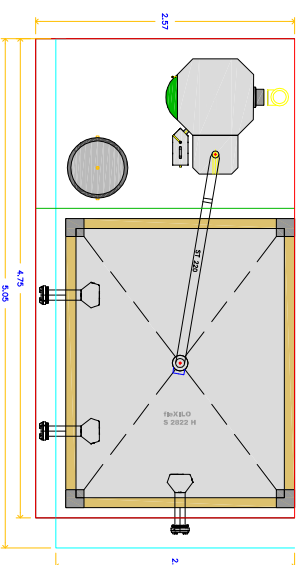

PE20 ST178 S190H

PE20 ST178 S220H

PE20 ST178 S2822H

PE20 ST220 S280R

PE20 ST178 S160H

PE20 ST220 S220H

PE20 ST220 S2822H

PE20 ST220 S2822H

ABREGO INGENIERIA
 C/ JUAN XXIII 17 38300 TORRELAVEGA
 CAUTABRÍA
 Tlf 942082399
 emanecon@okofen.es

plano:
 esquema
 replanteos

formato:

 A2

version:
 V.1.1

ÖKOFEN
 CALDERACION CON PELLETS