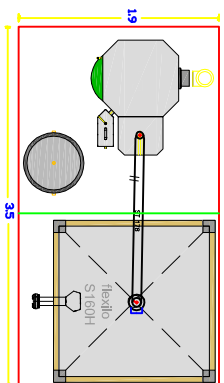

PE20 ST178 S190H

PE20 ST178 S220H

PE20 ST178 S2822H

PE20 ST220 S280R

PE20 ST178 S160H

PE20 ST220 S220H

PE20 ST220 S2822H

PE20 ST220 S2822H

ABREGO INGENIERIA
 C/ JUAN XXIII 17 38300 TORRELAVEGA
 CAUTABRÍA
 Tlf 942082399
 emanecon@okofen.es

plano:
 esquema
 replanteos

formato:

 A2

version:
 V.1.1

ÖKOFEN
 CALDERACION CON PELLETS