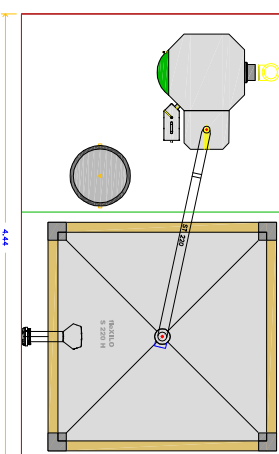

PE20 ST178 S190H

PE20 ST178 S220H

PE20 ST178 S2822H

PE20 ST220 S280R

PE20 ST178 S160H

PE20 ST220 S220H

PE20 ST220 S2822H

PE20 ST220 S2822H

ABREGO INGENIERIA
 C/ JUAN XXIII 17 38300 TORRELAVEGA
 CAUTABRÍA
 Tlf 942082399
 emanecon@okofen.es

plano:
 esquema
 replanteos

formato:

 A2

version:
 V.1.1

ÖKOFEN
 CALDERACION CON PELLETS