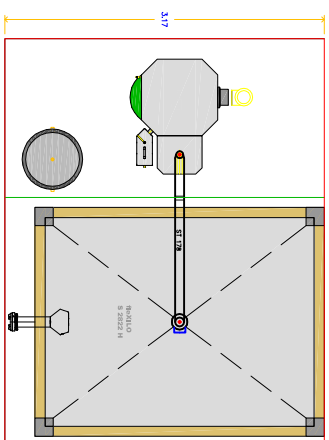

PE20 ST178 S2822H