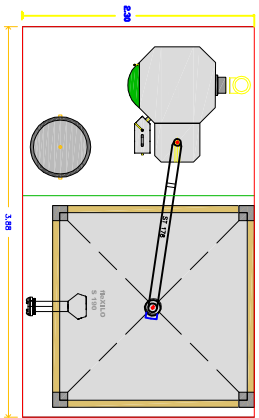

PE20 ST178 S190H