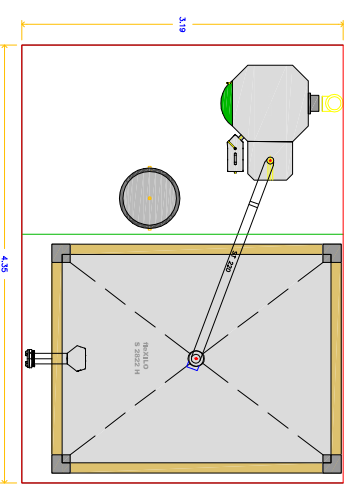

PE20 ST220 S2822H